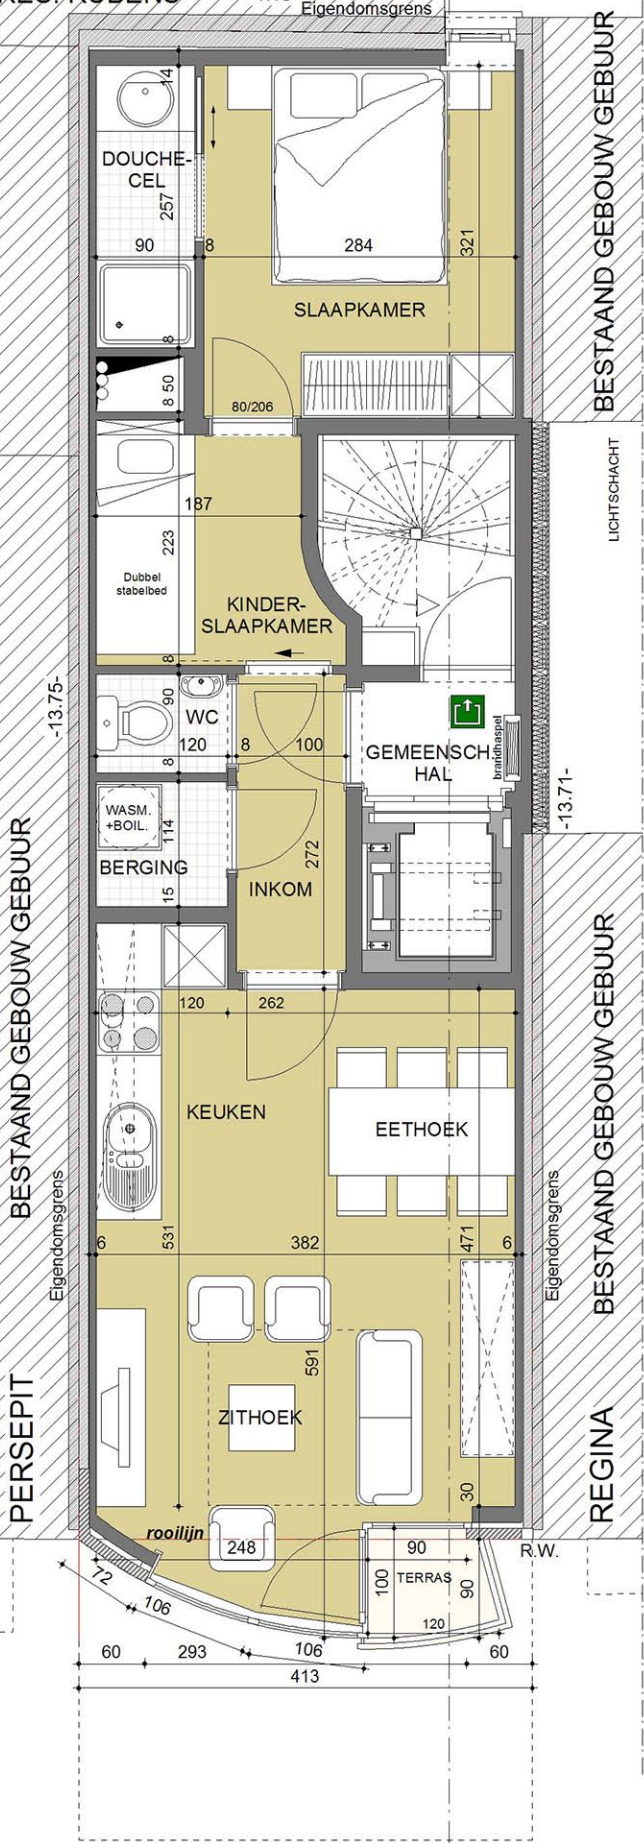

BESTAAND GEBOUW GEBUUR  
RES. RUBENS

-4.13- Eigendomsgrens

80  
65 15

BESTAAND GEBOUW GEBUUR

BESTAAND GEBOUW GEBUUR

LICHTSCHACHT

BESTAAND GEBOUW GEBUUR

REGINA

-13.75-

-13.71-

Eigendomsgrens

Eigendomsgrens

PERSEPIT

R.W.